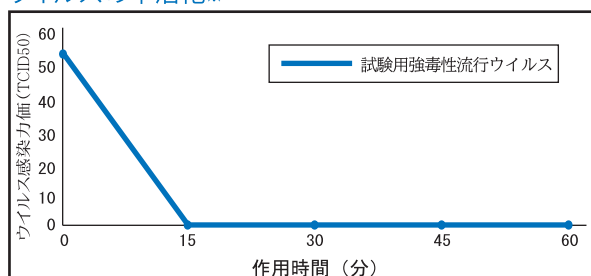

Q. 守護神はどんなところがすごい？ 効果は？

除菌には気を付けていますが、肌が弱いので荒れたりします…。パッチテストや経口毒性試験済みとの事ですが、効果のある製品なのでしょうか？

ウイルス・菌は数多くの種類が存在し、それぞれ特徴や弱点があります。効かない場合、学習する他の菌（耐性菌）が生まれてしまう事があるため、**抗ウイルス/除菌剤は【その菌へ効果があるか】、【どれだけ多くの種類の菌に効くか】が大事**になります。

「守護神」は600種を超えるウイルス・菌への効果を低濃度で発揮し、皮膚への刺激性試験・経口毒性試験済み（カフェインや塩よりも低毒性）、人にも優しい製品です。漂白性が無いため気軽にお使い頂けます。

ウイルスの不活化※