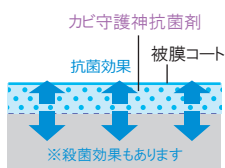

抗菌力

噴霧&コーティングで632種の真菌・細菌・藻類に高い効果を実証、防臭効果や耐性菌の発生を抑え込みます。