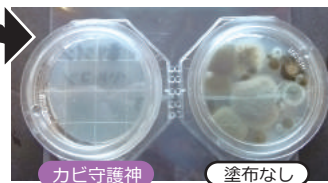

パネルやベルトコンベアーなど各種機材に簡易試験を行い、実際の現場でのカビの繁殖状態をご確認いただけます。

おまかせ下さい！

状況に応じた適切な
防止対策ご提案

施工後のアフター
メンテナンス

フードスタンプによる簡易試験

菌の採取

約1週間ほどの経過にて

カビ守護神
施工前
除菌処理

施工場所を先に除菌し、乾燥させましょう。

守護神シリーズの除菌剤『守護神』にて安全かつ正確な除菌をおすすめします。
※こちらは漂白作用はありません。

『守護神』はカビ守護神よりも除菌力に特化した除菌・抗ウイルス・消臭剤です。

施工例

パネル・クロス等

天井パネルに

壁面・パネルに

塗装面に