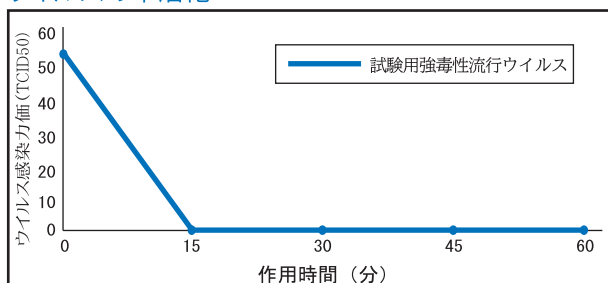

Q. 守護神はどんなところがすごいのか？ 効果は？

除菌には気を付けていますが、肌が弱いので荒れたりします…。パッチテストや経口毒性試験済みとの事ですが、効果のある製品なのでしょうか？

ウイルス・菌は数多くの種類が存在し、それぞれ特徴や弱点があります。効かない場合、学習する他の菌（耐性菌）が生まれてしまうことがあるため、**抗ウイルス/除菌剤は【その菌へ効果があるか】【どれだけ多くの種類の菌に効くか】が大事**になります。

「守護神」は600種を超えるウイルス・菌への効果を低濃度で発揮し、皮膚への刺激性試験・経口毒性試験済み（カフェインや塩よりも低毒性）、人にも優しい製品です。漂白性が無いため気軽にお使い頂けます。

ウイルスの不活化※